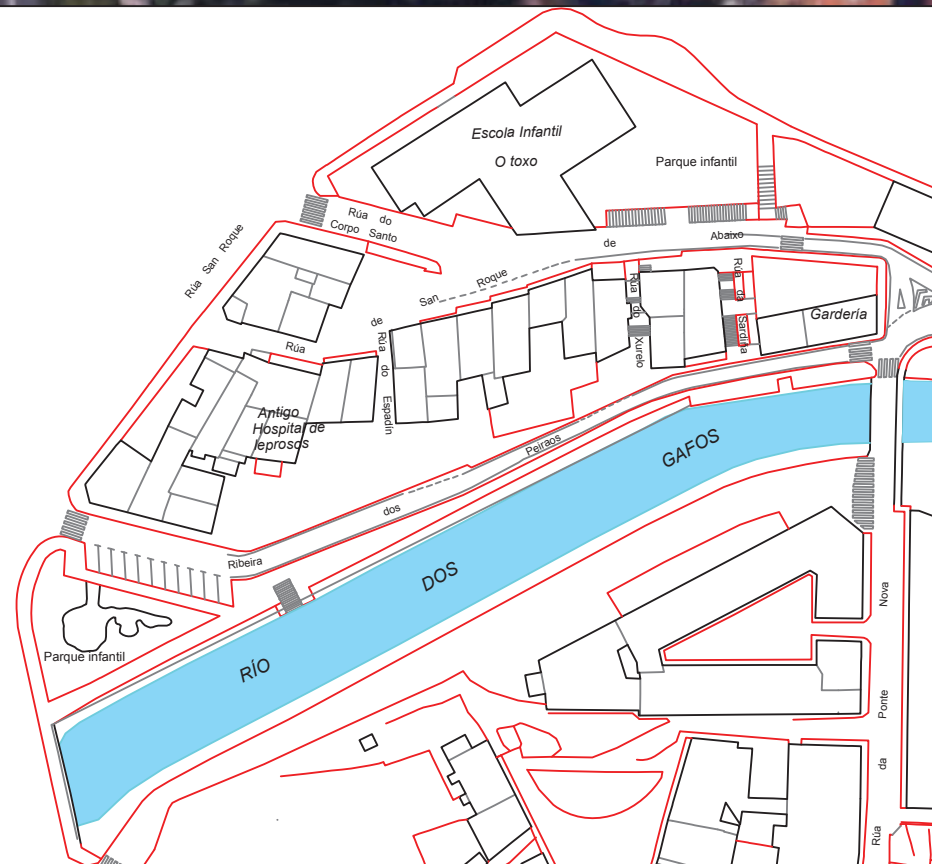

1º BACH C. DEBUXO TÉCNICO I. DENDE O PATIO AO BARRIO

PLANO	VISTAS AÉREAS	ESCALA 1:1000
AUTORES	Roberto Rodríguez Gordo	EQUIPO 4
	Martín Suárez García	
	Martín Moreira Rivas	

1º BACH C. DEBUXO TÉCNICO I. DENDE O PATIO AO BARRIO

PLANO	VISTAS AÉREAS	ESCALA 1:1000
AUTORES	Roberto Rodríguez Gordo	EQUIPO 4
	Martín Suárez García	
	Martín Moreira Rivas	

1º BACH C. DEBUXO TÉCNICO I. DENDE O PATIO AO BARRIO

PLANO	VISTAS AÉREAS	ESCALA 1:1000
AUTORES	Roberto Rodríguez Gordo	EQUIPO 4
	Martín Suárez García	
	Martín Moreira Rivas	

1º BACH C. DEBUXO TÉCNICO I. DENDE O PATIO AO BARRIO

PLANO	VISTAS AÉREAS	ESCALA 1:1000
AUTORES	Roberto Rodríguez Gordo	EQUIPO 4
	Martín Suárez García	
	Martín Moreira Rivas	