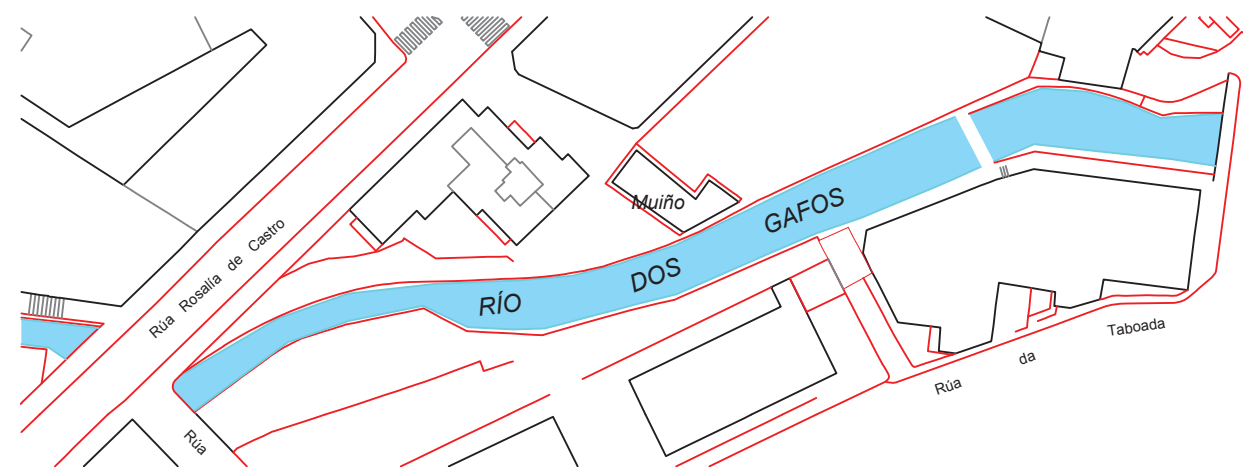

1º BACH C. DEBUXO TÉCNICO I. DENDE O PATIO AO BARRIO

PLANO	VISTAS AÉREAS	ESCALA 1:1000
AUTORES	Roberto Rodríguez Gordo	EQUIPO 4
	Martín Suárez García	
	Martín Moreira Rivas	

1º BACH C. DEBUXO TÉCNICO I. DENDE O PATIO AO BARRIO

PLANO	VISTAS AÉREAS	ESCALA 1:1000
AUTORES	Roberto Rodríguez Gordo	EQUIPO 4
	Martín Suárez García	
	Martín Moreira Rivas	

1º BACH C. DEBUXO TÉCNICO I. DENDE O PATIO AO BARRIO

PLANO	VISTAS AÉREAS	ESCALA 1:1000
AUTORES	Roberto Rodríguez Gordo	EQUIPO 4
	Martín Suárez García	
	Martín Moreira Rivas	

1º BACH C. DEBUXO TÉCNICO I. DENDE O PATIO AO BARRIO

PLANO	VISTAS AÉREAS	ESCALA 1:1000
AUTORES	Roberto Rodríguez Gordo	EQUIPO 4
	Martín Suárez García	
	Martín Moreira Rivas	