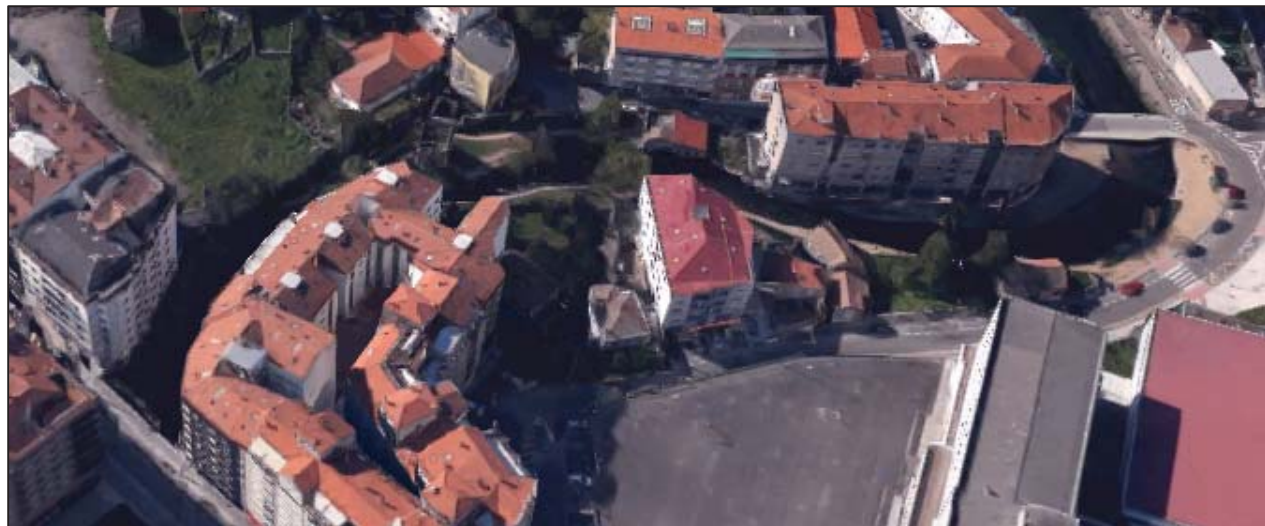

1º BACH C. DEBUXO TÉCNICO I. DENDE O PATIO AO BARRIO

PLANO	VISTAS AÉREAS	ESCALA 1:1000
AUTORES	Roberto Rodríguez Gordo	EQUIPO 4
	Martín Suárez García	
	Martín Moreira Rivas	

1º BACH C. DEBUXO TÉCNICO I. DENDE O PATIO AO BARRIO

PLANO	VISTAS AÉREAS	ESCALA 1:1000
AUTORES	Roberto Rodríguez Gordo	EQUIPO 4
	Martín Suárez García	
	Martín Moreira Rivas	

1º BACH C. DEBUXO TÉCNICO I. DENDE O PATIO AO BARRIO

PLANO	VISTAS AÉREAS	ESCALA 1:1000
AUTORES	Roberto Rodríguez Gordo	EQUIPO 4
	Martín Suárez García	
	Martín Moreira Rivas	

1º BACH C. DEBUXO TÉCNICO I. DENDE O PATIO AO BARRIO

PLANO	VISTAS AÉREAS	ESCALA 1:1000
AUTORES	Roberto Rodríguez Gordo	EQUIPO 4
	Martín Suárez García	
	Martín Moreira Rivas	