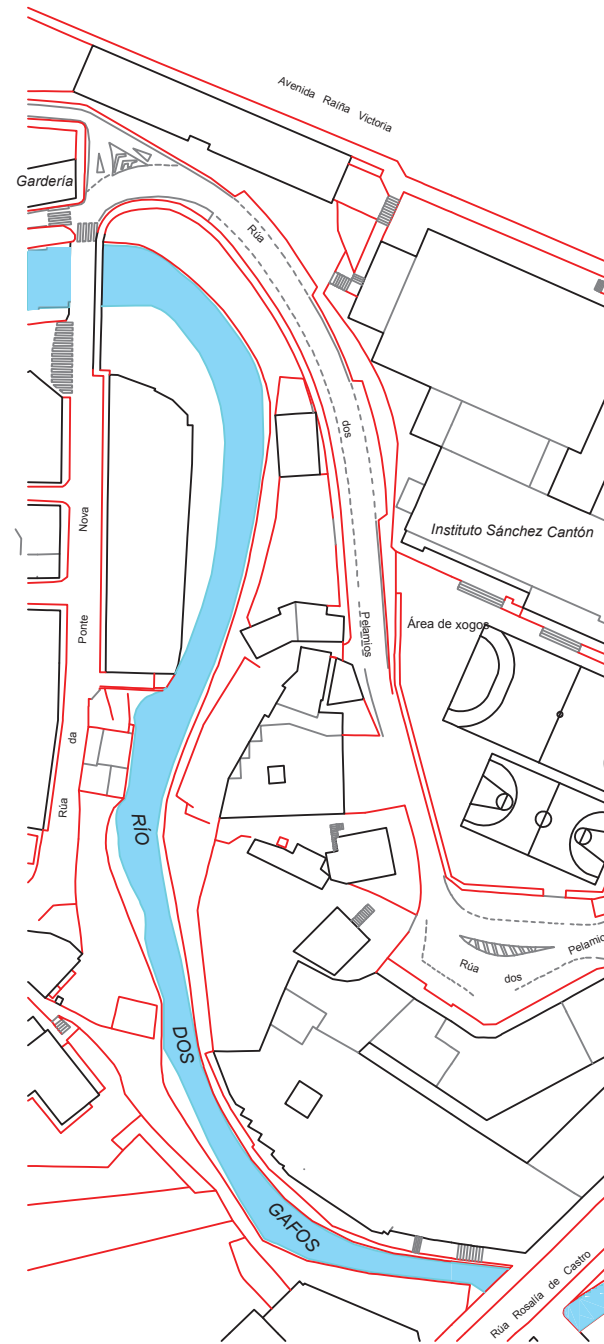

1º BACH C. DEBUXO TÉCNICO I. DENDE O PATIO AO BARRIO

PLANO	VISTAS AÉREAS	ESCALA 1:1000
AUTORES	Roberto Rodríguez Gordo	EQUIPO 4
	Martín Suárez García	
	Martín Moreira Rivas	

1º BACH C. DEBUXO TÉCNICO I. DENDE O PATIO AO BARRIO

PLANO	VISTAS AÉREAS	ESCALA 1:1000
AUTORES	Roberto Rodríguez Gordo	EQUIPO 4
	Martín Suárez García	
	Martín Moreira Rivas	

1º BACH C. DEBUXO TÉCNICO I. DENDE O PATIO AO BARRIO

PLANO	VISTAS AÉREAS	ESCALA 1:1000
AUTORES	Roberto Rodríguez Gordo	EQUIPO 4
	Martín Suárez García	
	Martín Moreira Rivas	

1º BACH C. DEBUXO TÉCNICO I. DENDE O PATIO AO BARRIO

PLANO	VISTAS AÉREAS	ESCALA 1:1000
AUTORES	Roberto Rodríguez Gordo	EQUIPO 4
	Martín Suárez García	
	Martín Moreira Rivas	